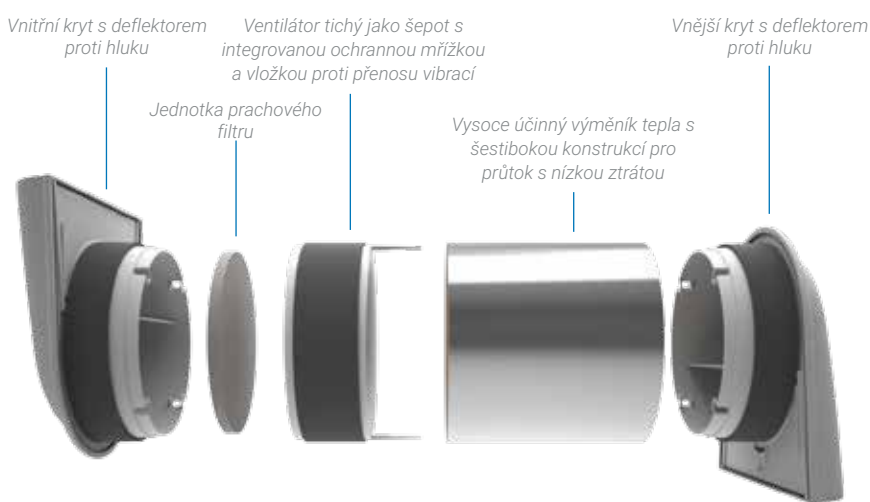

Konstrukce jednotky SmartFan

Optimalizované komponenty