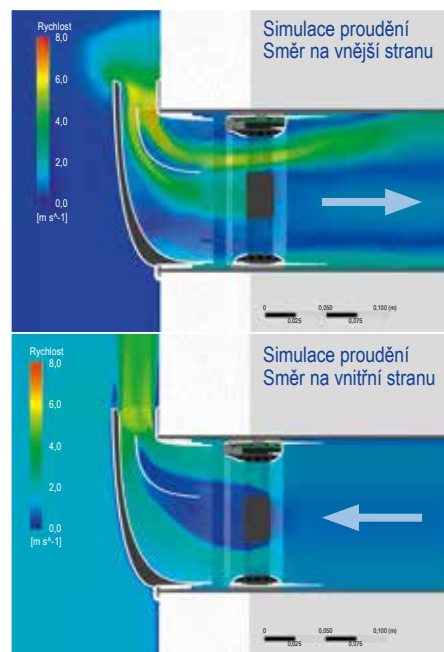

# Princip decentralizovaného větrání obytné místnosti

Jak to funguje?

## Ventilační jednotka do obytných místností SmartFan

je nejmenší, nejtišší a nejúčinnější ve své třídě.

**Účinná** – Perfect Perfusion Technology pro optimální proudění vzduchu při minimální spotřebě a maximálním výkonu

**Tichá** – pomocí deflektoru proti hluku se minimalizuje rušivý hluk

**Velmi kompaktní** – s jádrovým vývrtem 162 mm a minimální tloušťkou stěny 270 mm

**Design** – kryt v zaobleném provedení, hluboký pouze 45 mm a optimalizovaný z hlediska proudění

Obrázek vpravo: Inovativní vnější a vnitřní kryt pro vylepšené vedení proudu a optimální akustiku