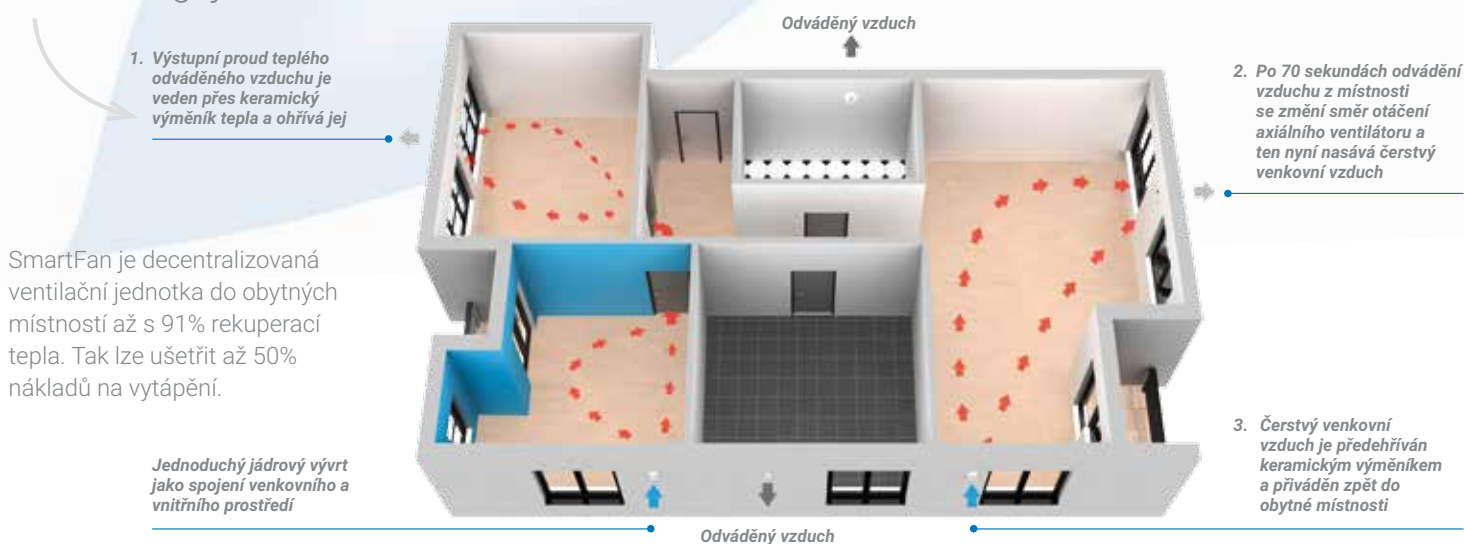

## Špatná nálada pramenící ze špatného vzduchu?!

Problémy při větrání obytných místností

Lidé tráví průměrně 90% svého času v uzavřených prostorách – to je dostatečný důvod pro to, abychom si u sebe doma zajistili dobré klima. Dnešní vylepšené možnosti zateplení ve spojení s nedostatečným větráním často vedou ke zdravotním potížím obyvatel a k poškození konstrukce budovy. Obojímu se lze snadno vyhnout.

Vlhkost	Spóry plísní a škodlivé látky
Zvýšená koncentrace CO <sub>2</sub>	Bolesti hlavy a závratě
Roztoči	Alergie a astma
Nepříjemné pachy	Nepohodlí a potíže se soustředěním

## Doma volně dýchat

S řízeným větráním místností od getAir

Decentralizované ventilační zařízení s rekuperací tepla zajišťuje konstantní proud čerstvého a čistého vzduchu ve vaší domácnosti. Nepohodlné otevírání a zavírání oken je již minulostí. Zabrání se nepříjemnému průvanu. S přístroji od getAir s optimalizovaným prouděním je váš obytný prostor dobře větrán při co nejnížší ztrátě energie. Lepší klima v místnosti rozhodujícím způsobem přispěje k vaší pohodě.

# Princip decentralizovaného větrání obytné místnosti

Jak to funguje?